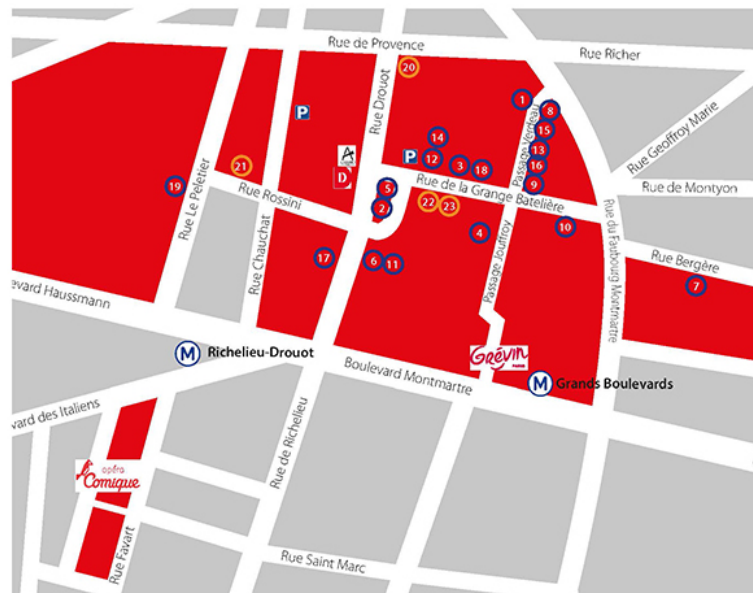

Nos partenaires participants

20 GROS & DELETTREZ
Commissaires-Experts
22, rue Drouot - 75009 Paris
Tél. : 01 47 70 83 04
contact@gros-deleltrez.com
www.gros-deleltrez.com

22 Artprecium
Vente aux enchères d'œuvres d'art
17, rue de la Grange Batelière
75009 Paris
Tél. : 01 47 27 93 29
info@artprecium.com

23 MILLON
Maison de ventes aux enchères depuis 1925
19, rue de la Grange Batelière
75009 Paris
Tél. : 01 48 00 98 85
communication@millon.com

Nos partenaires officiels

DROUOT
PARIS

LA GAZETTE
DROUOT

Mairie du
NEUF
PARIS

opéra
Comique

maxime champion
06 63 24 48 00
hello@maximechampion.com

QAD
QUARTIER ART DROUOT

Grévin
PARIS

QAD
QUARTIER ART DROUOT

Grévin
PARIS

INVITÉ PAR : _____

COMMUNICATION - PRESSE - RELATIONS PUBLIQUES

Chantal Grangé & Violaine Leyte + 33 (0)6 46 82 79 69 - contact@quartier-art-drouot.com
Véronique Berez, musée Grévin + 33 (0)6 08 18 84 05 - veronique.berez@grevin.com

www.quartier-art-drouot.com

LE JEUDI 11 OCTOBRE À 18H